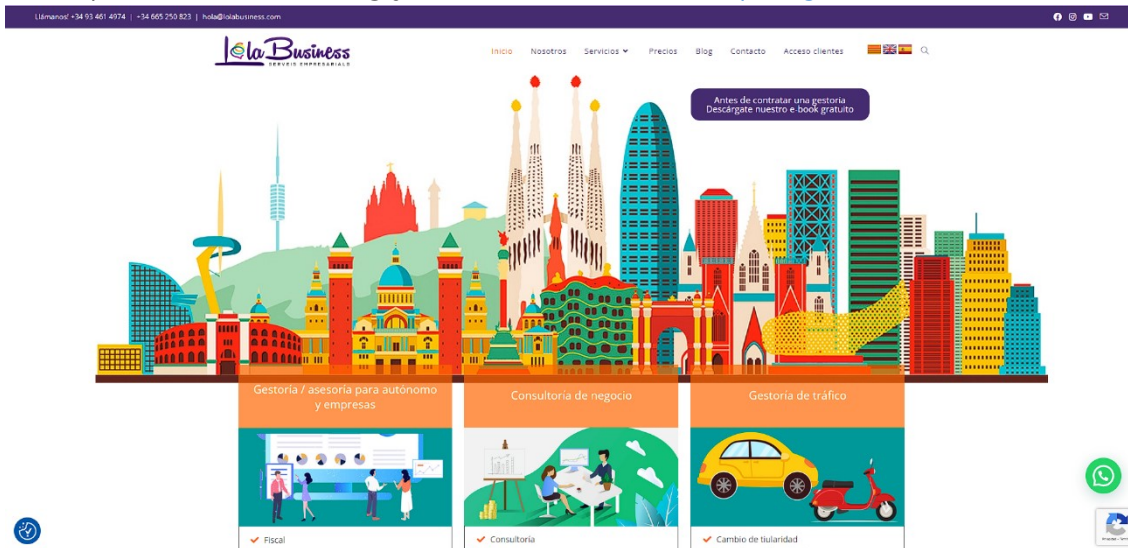

Web estándar con pasarela de pago:

Web, presencial, con Blog y oferta de servicios: <https://gestoriabarcelona.cat/>